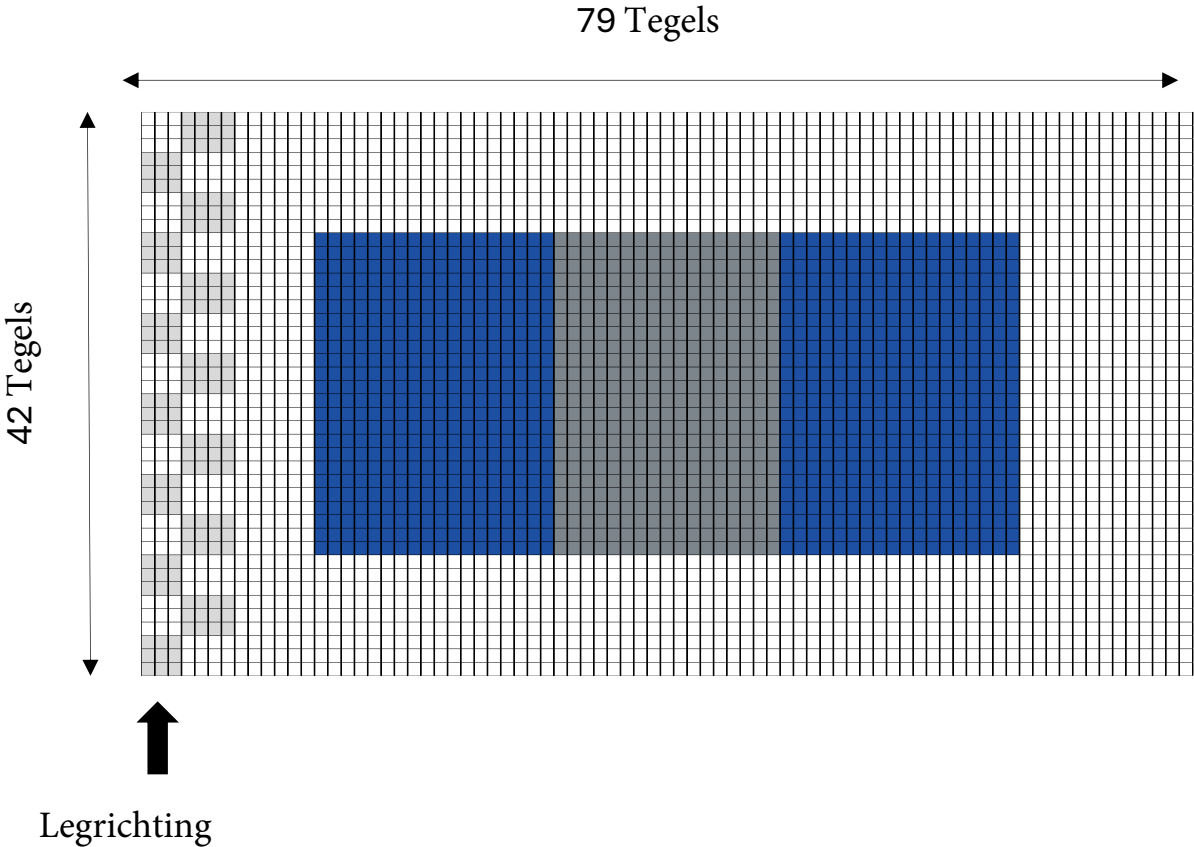

Badminton/Pickleball

Legrichting:
A1, A2, ..., A14
.....
T1, T2, ..., T14

Richting van de tegels:

Pallet 1

Pallet 2

Pallet 3

Indeling per pallet

Kist 1:

- 70 pakketten van 4*3 tegels
- 14 pakketten van 3x3 tegels
- 4 dozen met profielen
- Pakketten van A1 tot F14
- Afmetingen: 1125 x 875 x 1325mm
- Gewicht: ongeveer 310kg

Kist 2:

- 98 pakketten van 4*3 tegels
- Geen dozen met profielen
- Pakketten van G1 tot M14
- Afmetingen 1125 x 875 x 1325mm
- Gewicht: ongeveer 340kg

Kist 3:

- 98 pakketten van 4*3 tegels
- Geen dozen met profielen
- Pakketten van N1 tot T14
- Afmetingen: 1125 x 875 x 1325 mm
- Gewicht: ongeveer 340kg